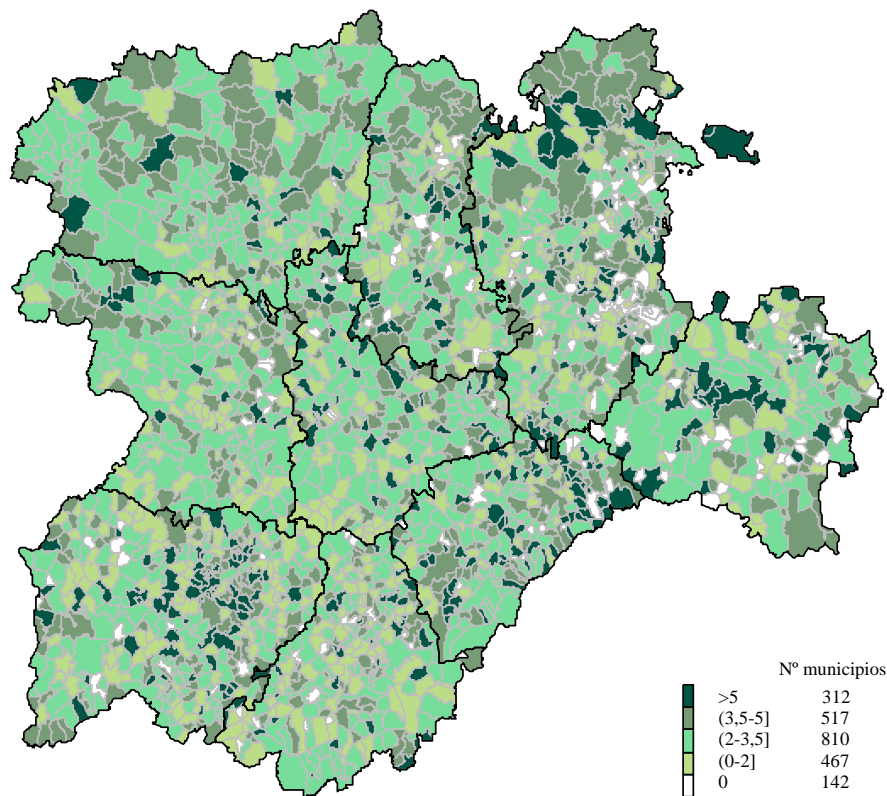

Emigraciones por 100 habitantes. Castilla y León. Año 2002

FUENTE: D. G. de Estadística de la Junta de Castilla y León con datos del INE.